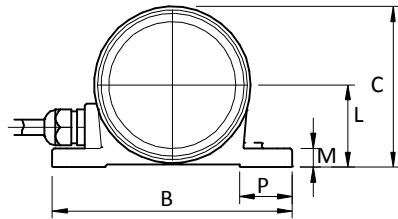

ŞEKİL N

MİKSAN MOTOR SAN. VE TİC. AŞ.

BOSB, Bakır Pirinç Sanayicileri Sitesi, Menekşe Cad. No:1 - 34524 Beylikdüzü/İSTANBUL

Tel: (212) 284 64 00 Fax: (212) 279 55 67

www.miksanmotor.com Email: info@miksanmotor.com