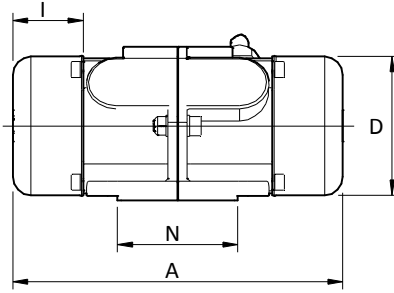

ÖLÇÜLER (mm)

	RPM 50Hz	MODEL	ŞEKİL	A	B	C	D	E	E1	E2	F	F1	F2	G	G1	ØG2	I	L	M	N	P	Kablo Girişi
Trifaze	3000	VX 20	M	146	112	68	61	24-40	-	-	92	-	-	7	-	-	32	33	8,5	53	21	M16 x 1.5
		VY 40	N	190	127	85	77	24-40	62-74	60	92	106	85	9	6.5	6.5	47	43.5	10	94	28	M16 x 1.5
		VY 60	N	190	127	85	77	24-40	62-74	60	92	106	85	9	6.5	6.5	47	43.5	10	94	28	M16 x 1.5
	1500	VY 25	N	190	127	85	77	24-40	62-74	60	92	106	85	9	6.5	6.5	47	43.5	10	94	28	M16 x 1.5
Monofaze	3000	VX 20 M	M	146	112	68	61	24-40	-	-	92	-	-	7	-	-	32	33	8,5	53	21	M16 x 1.5
		VY 40 M	N	190	127	85	77	24-40	62-74	60	92	106	85	9	6.5	6.5	47	43.5	10	94	28	M16 x 1.5
		VY 60 M	N	190	127	85	77	24-40	62-74	60	92	106	85	9	6.5	6.5	47	43.5	10	94	28	M16 x 1.5
	1500	VY 25 M	N	190	127	85	77	24-40	62-74	60	92	106	85	9	6.5	6.5	47	43.5	10	94	28	M16 x 1.5

ŞEKİL M