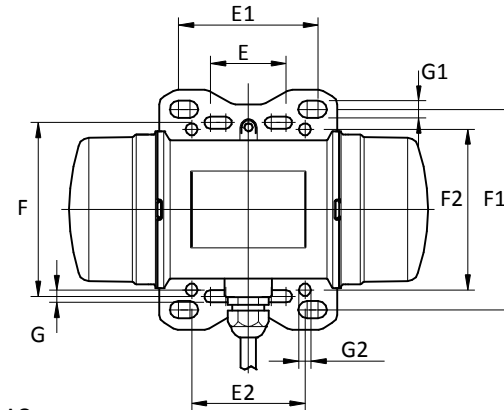

ŞEKİL N

MİKSAN MOTOR SAN. VE TİC. AŞ.

BOSB, Bakır Pirinç Sanayicileri Sitesi, Menekşe Cad. No:1 - 34524 Beylikdüzü/İSTANBUL

Tel: (212) 284 64 00 Fax: (212) 279 55 67

www.miksanmotor.com Email: info@miksanmotor.com