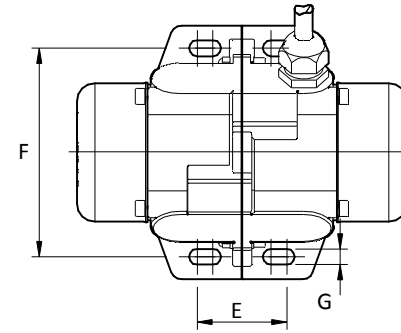

ÖLÇÜLER (mm)

	RPM 50Hz	MODEL	ŞEKİL	A	B	C	D	E	E1	E2	F	F1	F2	G	G1	ØG2	I	L	M	N	P	Kablo Girişi
Trifaze	3000	VX 20	M	146	112	68	61	24-40	-	-	92	-	-	7	-	-	32	33	8,5	53	21	M16 x 1.5
		VY 40	N	190	127	85	77	24-40	62-74	60	92	106	85	9	6.5	6.5	47	43.5	10	94	28	M16 x 1.5
		VY 60	N	190	127	85	77	24-40	62-74	60	92	106	85	9	6.5	6.5	47	43.5	10	94	28	M16 x 1.5
	1500	VY 25	N	190	127	85	77	24-40	62-74	60	92	106	85	9	6.5	6.5	47	43.5	10	94	28	M16 x 1.5
Monofaze	3000	VX 20 M	M	146	112	68	61	24-40	-	-	92	-	-	7	-	-	32	33	8,5	53	21	M16 x 1.5
		VY 40 M	N	190	127	85	77	24-40	62-74	60	92	106	85	9	6.5	6.5	47	43.5	10	94	28	M16 x 1.5
		VY 60 M	N	190	127	85	77	24-40	62-74	60	92	106	85	9	6.5	6.5	47	43.5	10	94	28	M16 x 1.5
	1500	VY 25 M	N	190	127	85	77	24-40	62-74	60	92	106	85	9	6.5	6.5	47	43.5	10	94	28	M16 x 1.5

ŞEKİL M