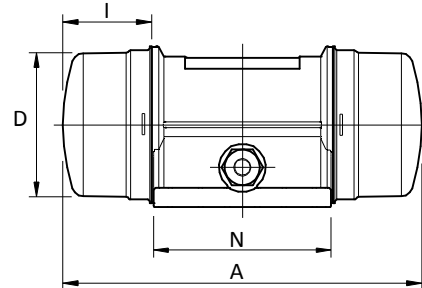

ŞEKİL N

MİKSAN MOTOR SAN. VE TİC. AŞ.

BOSB, Bakır Pirinç Sanayicileri Sitesi, Menekşe Cad. No:1 - 34524 Beylikdüzü/İSTANBUL

Tel: (212) 284 64 00 Fax: (212) 279 55 67

www.miksanmotor.com Email: info@miksanmotor.com