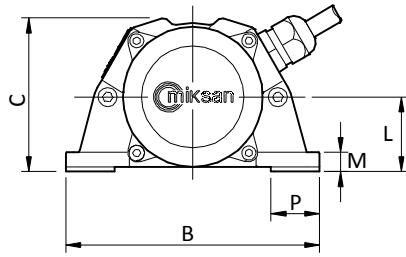

ÖLÇÜLER (mm)

	RPM 50Hz	MODEL	ŞEKİL	A	B	C	D	E	E1	E2	F	F1	F2	G	G1	ØG2	I	L	M	N	P	Kablo Girişi
Trifaze	3000	VX 20	M	146	112	68	61	24-40	-	-	92	-	-	7	-	-	32	33	8,5	53	21	M16 x 1.5
		VY 40	N	190	127	85	77	24-40	62-74	60	92	106	85	9	6.5	6.5	47	43.5	10	94	28	M16 x 1.5
		VY 60	N	190	127	85	77	24-40	62-74	60	92	106	85	9	6.5	6.5	47	43.5	10	94	28	M16 x 1.5
	1500	VY 25	N	190	127	85	77	24-40	62-74	60	92	106	85	9	6.5	6.5	47	43.5	10	94	28	M16 x 1.5
Monofaze	3000	VX 20 M	M	146	112	68	61	24-40	-	-	92	-	-	7	-	-	32	33	8,5	53	21	M16 x 1.5
		VY 40 M	N	190	127	85	77	24-40	62-74	60	92	106	85	9	6.5	6.5	47	43.5	10	94	28	M16 x 1.5
		VY 60 M	N	190	127	85	77	24-40	62-74	60	92	106	85	9	6.5	6.5	47	43.5	10	94	28	M16 x 1.5
	1500	VY 25 M	N	190	127	85	77	24-40	62-74	60	92	106	85	9	6.5	6.5	47	43.5	10	94	28	M16 x 1.5

ŞEKİL M