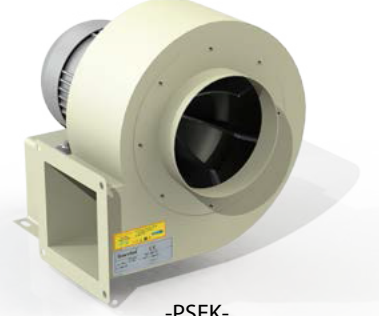

-PKOBR-

-PSEK-