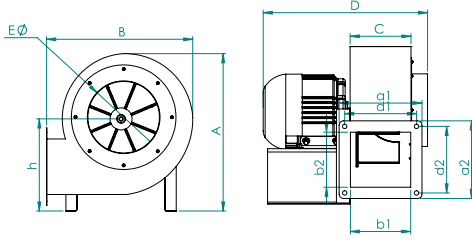

MODEL	A	B	C	E	h	a1	a2	b1	b2	d1	d2
PSEK 180	320	290	290	160	180	145	160	100	115	122	136
PSEK 260	427	359	243	160	270	160	205	122	178	188	148