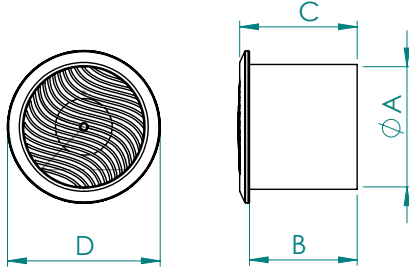

-DTY-
RING-YUVARLAK DEKORATİF
BANYO-WC-TAVAN FANLARI

| MODEL | GERİLİM (VOLT/HZ) | GÜÇ (WATT) | AKIM (A) | DEVİR (d/d) | DEBİ (m3/h) | SES (DBA) |
|---------|----------------------|---------------|-------------|----------------|----------------|--------------|
| DTY-100 | 230/50 | 15 | 0,10 | 2600 | 95 | 40 |
| DTY-120 | 230/50 | 20 | 0,13 | 2600 | 185 | 42 |
| DTY-150 | 230/50 | 35 | 0,32 | 2250 | 285 | 48 |
| DTY-200 | 230/50 | 40 | 0,42 | 2250 | 360 | 50 |

| MODEL | A | B | C | D |
|---------|-----|-----|-----|-----|
| DTY-100 | 99 | 97 | 107 | 138 |
| DTY-120 | 119 | 97 | 107 | 165 |
| DTY-150 | 149 | 113 | 123 | 186 |
| DTY-200 | 199 | 113 | 123 | 232 |