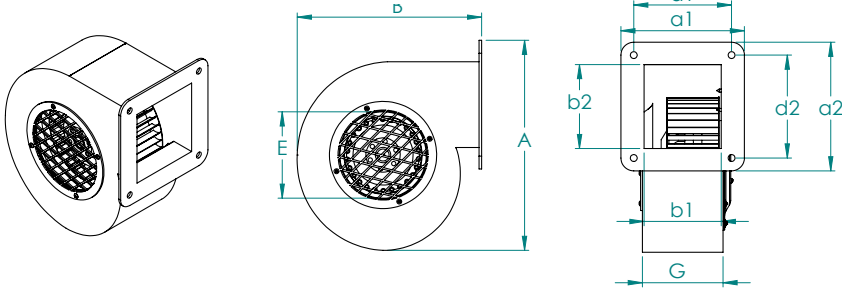

**-DR-SERİSİ-**  
METAL GÖVDELİ DIŞTAN ROTORLU ÖNE EĞİMLİ  
SIK KANATLI RADYAL FANLAR

| MODEL         | GERİLİM<br>(VOLT/HZ) | GÜÇ<br>(WATT) | AKIM<br>(A) | DEVİR<br>(d/d) | DEBİ<br>(m3/h) | SES<br>(DBA) |
|---------------|----------------------|---------------|-------------|----------------|----------------|--------------|
| DROBS 125-60  | 230/50               | 125           | 0,52        | 2600           | 380            | 60           |
| DRTOS 140-60  | 230/50               | 150           | 0,60        | 2450           | 500            | 62           |
| DRBTMS 140-60 | 230/50               | 165           | 0,83        | 2450           | 580            | 68           |
| DRBTMS 160-60 | 230/50               | 170           | 1,08        | 2200           | 650            | 70           |
| DRBTMS 180-60 | 230/50               | 250           | 1,20        | 2200           | 800            | 71           |
| DRBTMS 180-70 | 230/50               | 320           | 1,30        | 2450           | 900            | 72           |

| MODEL         | A   | B   | C   | D   | E   | F   | G   | H   | I   | K   |
|---------------|-----|-----|-----|-----|-----|-----|-----|-----|-----|-----|
| DROBS 125-60  | 115 | 100 | 99  | 68  | 66  | 78  | 90  | 166 | 195 | 122 |
| DRTOS 140-60  | 140 | 112 | 140 | 112 | 98  | 83  | 94  | 215 | 240 | 160 |
| DRBTMS 140-60 | 140 | 112 | 140 | 112 | 98  | 83  | 94  | 270 | 278 | 157 |
| DRBTMS 160-60 | 140 | 112 | 140 | 112 | 98  | 83  | 104 | 270 | 278 | 173 |
| DRBTMS 180-60 | 140 | 112 | 160 | 112 | 120 | 83  | 108 | 290 | 306 | 173 |
| DRBTMS 180-70 | 145 | 135 | 160 | 135 | 118 | 101 | 120 | 290 | 320 | 173 |